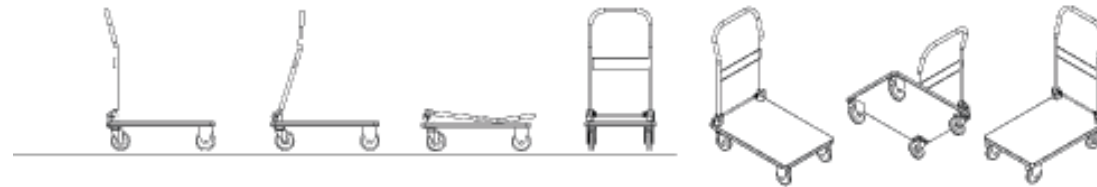

# Plarformwagen Chariot plateforme Platform trolley

**SHC150** (758621500)

**SHC300** (758623000)

Duw naar beneden - Poussez vers le bas - Push down

Duw naar beneden om te ontgrendelen  
Poussez vers le bas pour débloquer  
Push down to unlock

(A) Draaiwiel  
Roue pivotante  
Swivel wheel

(B) Vast wiel  
Roue fixe  
Screw

(C) Schroef  
Vis  
Screw

A. Draaiwiel x 2  
Roue pivotante x 2  
Swivel wheel x 2

B. Vast wiel x 2  
Roue fixe x 2  
Screw x 2